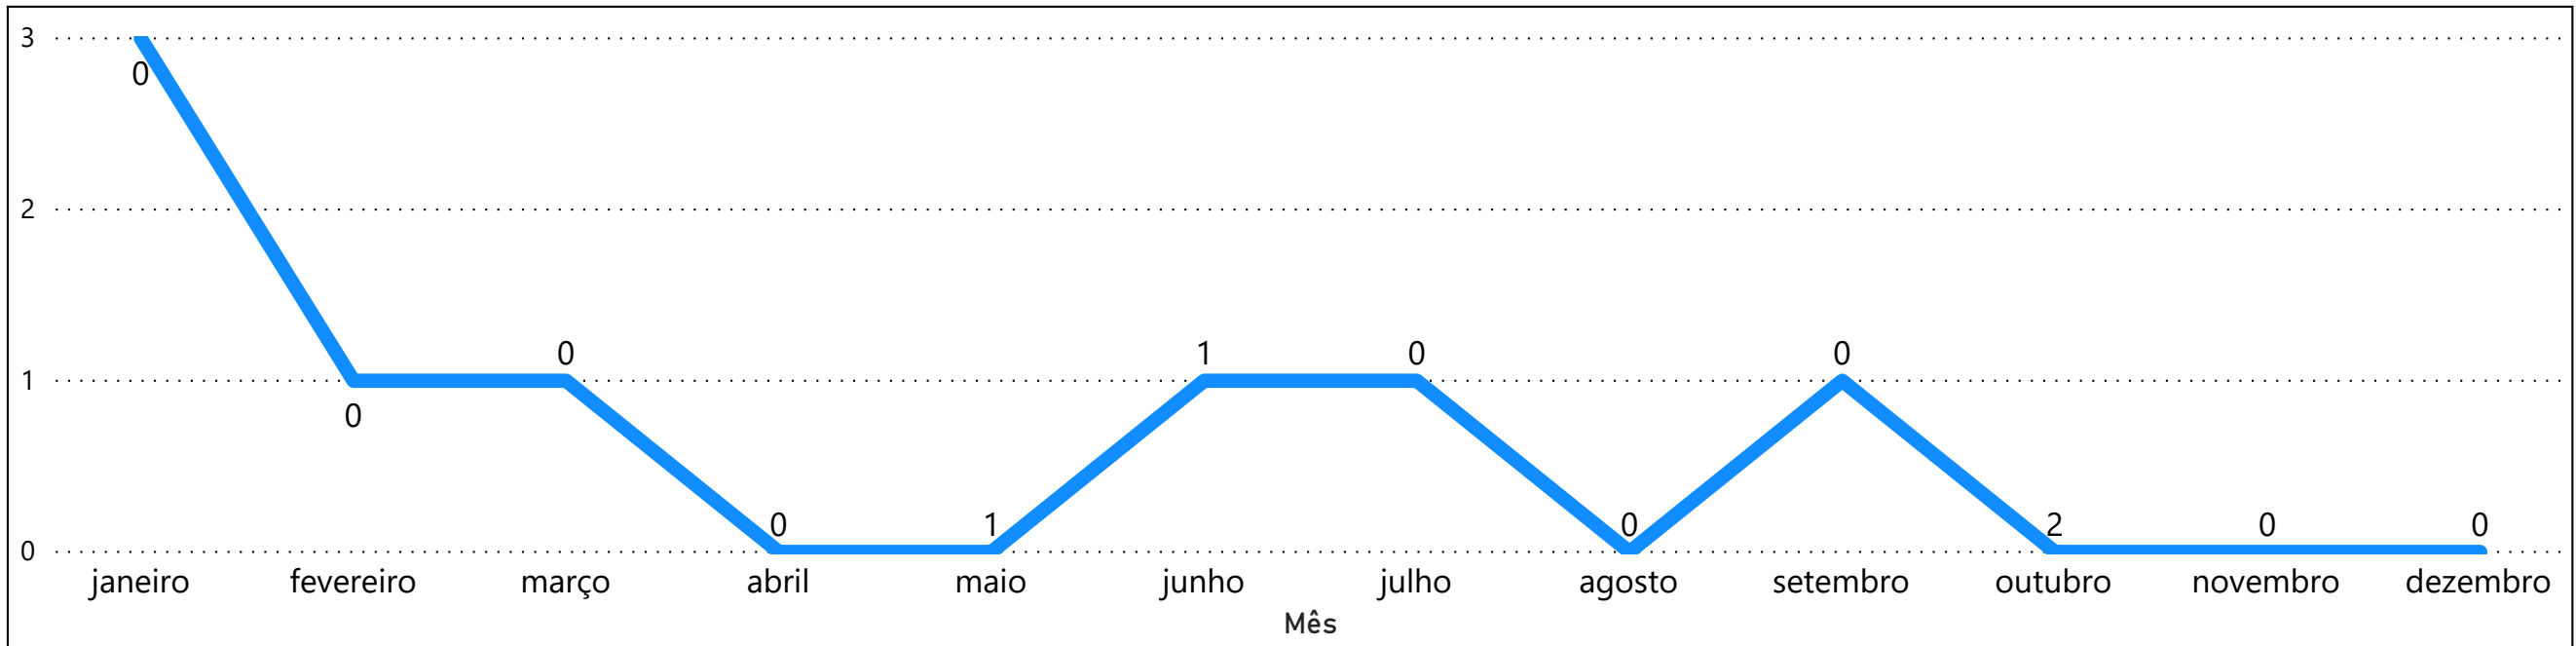

PELO FUTURO DO TRABALHO

DEMONSTRATIVO CONSOLIDADO DE RESULTADOS DA OUVIDORIA SENAI/AP

- EXERCÍCIO 2022 -

Em 2022 a Ouvidoria SENAI/AP atendeu a **4** ocorrência(s), conforme dados abaixo

Manifestação

Canal de Atendimento